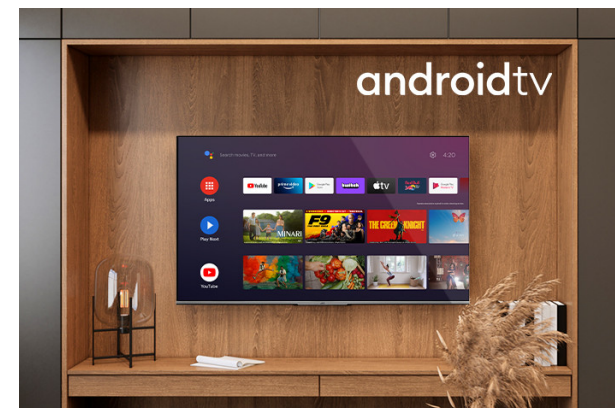

JVC

UHD Televizoriai

LT-55VA6955

- > Ultra HD 4K
- > 4 HDMI, 2 USB
- > Android TV
- > Dolby Vision
- > Netflix 4K

Ultra HD

Noķer katru detaļu katrā ekrāna stūrī ar asāku plašu krāsu klāstu. Jūties kā dzīvot krāsainā virtuālajā pasaulē vai būt slavenu mākslinieku gleznu ielenkumā mākslas galerijā, izmantojot UHD 4K.

Dolby Vision HDR

Revolūcija vīzijā. Ar neticamu spilgtumu, kontrastu un krāsu JVC televizori atdzīvinās izklaidi jūsu acu priekšā. Pilnībā izmantojot jaunās kino projekcijas tehnoloģijas maksimālo potenciālu, Dolby Vision sniedz izsmalcināta, sadzīviska attēla rezultātu, kas tiks aizmirst, ka skatāties ekrānā.

Android TV

Izpētiet tūkstošiem filmu, pārraižu, spēļu un saņemiet atbildes uz saviem jautājumiem uz lielā ekrāna, izmantojot Android TV

Displejs

Ekrāna izmērs	55"
Izšķirtspējas	3840x2160
Plaša krāsu gamma	NĒ