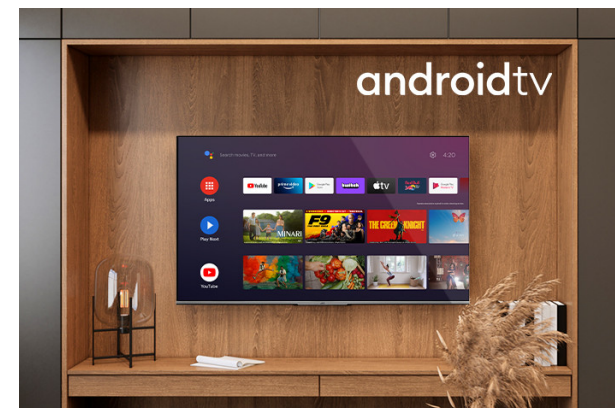

Android TV

Izpētiet tūkstošiem filmu, pārraižu, spēļu un saņemiet atbildes uz saviem jautājumiem uz lielā ekrāna, izmantojot Android TV