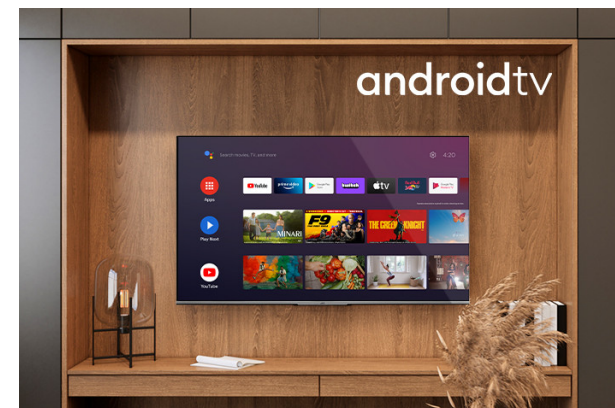

JVC

UHD Televizoriai

LT-65VA6955

- > Android TV
- > Dolby Vision
- > Netflix 4K
- > Ultra HD 4K
- > 4 HDMI, 2 USB

Ultra HD

Noķer katru detaļu katrā ekrāna stūrī ar asāku plašu krāsu klāstu. Jūties kā dzīvot krāsainā virtuālajā pasaulē vai būt slavenu mākslinieku gleznu ielenkumā mākslas galerijā, izmantojot UHD 4K.

Dolby Vision HDR

Revolūcija vīzijā. Ar neticamu spilgtumu, kontrastu un krāsu JVC televizori atdzīvinās izklaidi jūsu acu priekšā. Pilnībā izmantojot jaunās kino projekcijas tehnoloģijas maksimālo potenciālu, Dolby Vision sniedz izsmalcinātu, sadzīviska attēla rezultātu, kas tiks aizmirst, ka skatāties ekrānā.