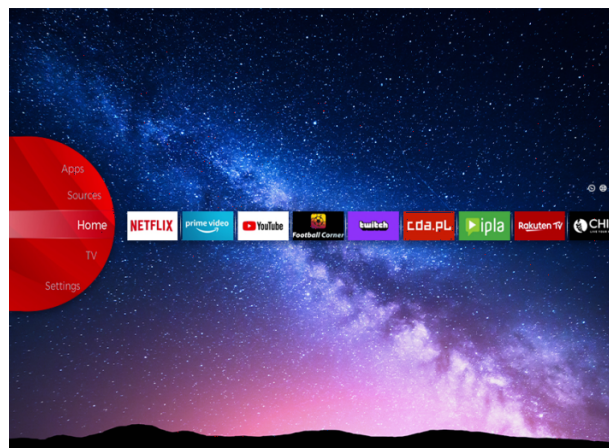

JVC

UHD Televizoriai

LT-65VU3900

- > Ultra HD 4K
- > 3 HDMI, 1 USB
- > Smart TV
- > Netflix 4K
- > Dolby Audio

NETFLIX

Ultra HD

Noķer katru detaļu katrā ekrāna stūrī ar asāku plašu krāsu klāstu. Jūties kā dzīvot krāsainā virtuālajā pasaulē vai būt slavenu mākslinieku gleznu ielēnkumā mākslas galerijā, izmantojot UHD 4K.

JVC Smart Portal

JVC Smart Center ļauj piekļūt dažādiem interneta saturam ar vienkāršu klikšķi uz tālvadības pults. Izmantojot Smart TV lietotnes, būtībā jūs varat straumēt mūziku, videoklipus un filmas reāllaikā no vairākām lietojumprogrammām. Jūs varat skatīties jūsu iecienītāko TV pārraižu neatbildētās epizodes, izmantojot catch up pakalpojumu; jūs varat iznomāt jaunākās filmas vai skatīties interneta videoklipus.

Dolby Audio

Uzlabo skaļruņu atskaņošanas audio pieredzi. Dolby Audio Processing (DAP) ir pēcapstrādes tehnoloģiju komplekts, kas paredzēts, lai uzlabotu audio atskaņošanas pieredzi televizorā, izmantojot TV skaļruņus.