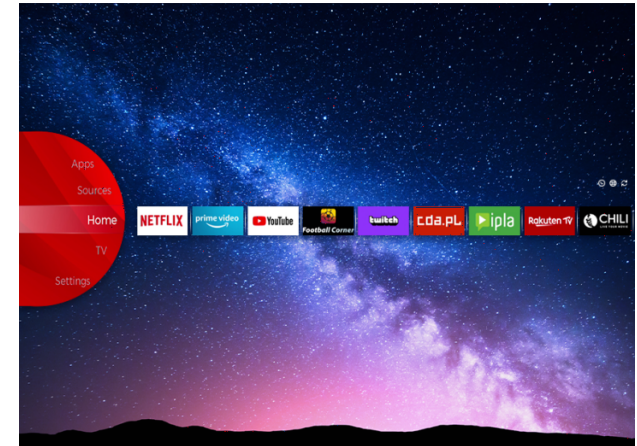

## UHD Televizoriai

LT-65VU6900

- > Ultra HD 4K
- > 3 HDMI, 2 USB
- > Smart TV
- > Dolby Vision
- > MEMC

Bluetooth™

NETFLIX

YouTube

Super Resolution

Micro Dimming

## Ultra HD

Noķer katru detaļu katrā ekrāna stūrī ar asāku plašu krāsu klāstu. Jūties kā dzīvot krāsainā virtuālajā pasaulē vai būt slaveno mākslinieku gleznu ielenkumā mākslas galerijā, izmantojot UHD 4K.

## Dolby Vision HDR

Revolūcija vīzijā. Ar neticamu spilgtumu, kontrastu un krāsu JVC televizori atdzīvinās izklaidi jūsu acu priekšā. Pilnībā izmantojot jaunās kino projekcijas tehnoloģijas maksimālo potenciālu, Dolby Vision sniedz izsmalcinātu, sadzīviska attēla rezultātu, kas liks aizmirst, ka skatāties ekrānā.