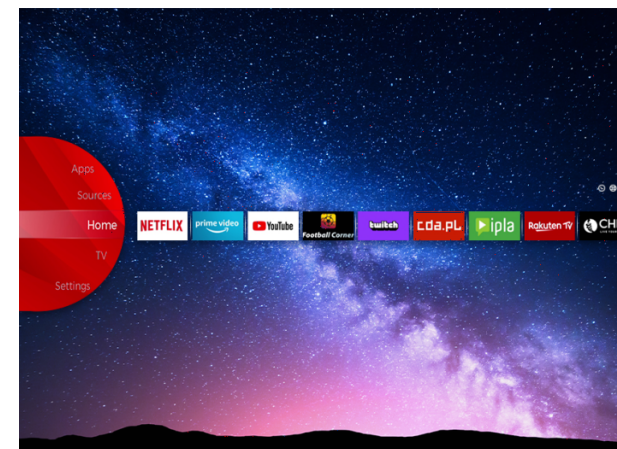

dtsx

HDR10

prime video

WiFi
CERTIFIED

4K HDR Immersive

Iedvesmojošs 4K HDR logotips sniedz patērētājiem pārliecību, ka šīs tehnoloģijas solītais attēla kvalitātes līmenis tiks efektīvi piegādāts un atveidots JVC televizoros.

Built in Alexa with Mic

Ļaujiet Alexa ierīcēm atskaņot mūziku, iegūt informāciju, ziņas, laika apstākļus un daudz ko citu, izmantojot balss vadību, izmantojot iebūvētus mikrofonus. Alexa integrācija ar JVC televizoriem palīdz ikdienas darbos un vairāk izbaudīt laiku mājās.

JVC Smart Portal

JVC Smart Center ļauj piekļūt dažādiem interneta saturam ar vienkāršu klikšķi uz tālvadības pults. Izmantojot Smart TV lietotnes, būtībā jūs varat straumēt mūziku, videoklipus un filmas reāllaikā no vairākām lietojumprogrammām. Jūs varat skatīties jūsu iecienītāko TV pārraižu neatbildētās epizodes, izmantojot catch up pakalpojumu; jūs varat iznomāt jaunākās filmas vai skatīties interneta videoklipus.