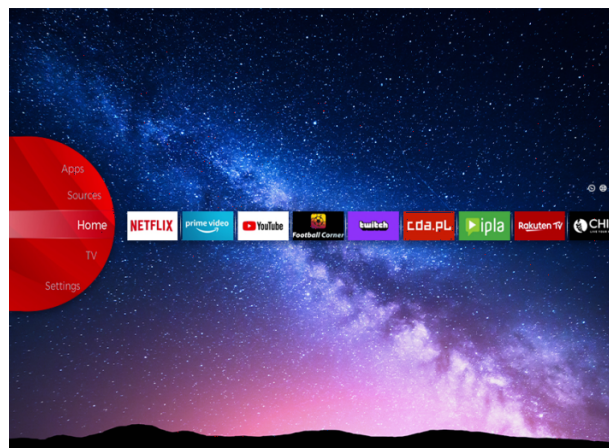

JVC

UHD Televizoriai

LT-43VU7900

- > Dolby Vision
- > MEMC
- > Ultra HD 4K
- > 4 HDMI, 2 USB
- > Smart TV

Bluetooth™

NETFLIX

YouTube

Super Resolution

Micro Dimming

Ultra HD

Noķer katru detaļu katrā ekrāna stūrī ar asāku plašu krāsu klāstu. Jūties kā dzīvot krāsainā virtuālajā pasaulē vai būt slaveno mākslinieku gleznu ielenkumā mākslas galerijā, izmantojot UHD 4K.

JVC Smart Portal

JVC Smart Center ļauj piekļūt dažādiem interneta saturam ar vienkāršu klikšķi uz tālvadības pults. Izmantojot Smart TV lietotnes, būtībā jūs varat straumēt mūziku, videoklipus un filmas reāllaikā no vairākām lietojumprogrammām. Jūs varat skatīties jūsu iecienītāko TV pārraižu neatbildētās epizodes, izmantojot catch up pakalpojumu; jūs varat iznomāt jaunākās filmas vai skatīties interneta videoklipus.