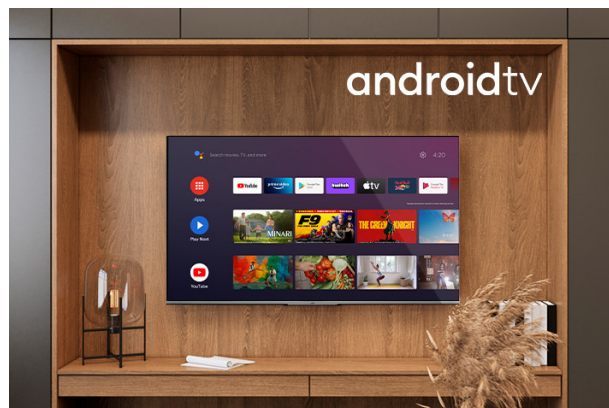

UHD Televizoriai

LT-55VA3000

- > Ultra HD 4K
- > 4 HDMI, 2 USB
- > Android TV
- > Dolby Vision
- > Super Resolution

4K HDR Immersive

Iedvesmojošs 4K HDR logotips sniedz patērētājiem pārliecību, ka šīs tehnoloģijas solītais attēla kvalitātes līmenis tiks efektīvi piegādāts un atveidots JVC televizoros.

Android TV

Izpētiet tūkstošiem filmu, pārraižu, spēļu un saņemiet atbildes uz saviem jautājumiem uz lielā ekrāna, izmantojot Android TV

Dolby Vision HDR

Revolūcija vīzijā. Ar neticamu spilgtumu, kontrastu un krāsu JVC televizori atdzīvinās izklaidi jūsu acu priekšā. Pilnībā izmantojot jaunās kino projekcijas tehnoloģijas maksimālo potenciālu, Dolby Vision sniedz izsmalcinātu, sadzīviska attēla rezultātu, kas tiks aizmirst, ka skatāties ekrānā.

Displejs

Ekrāna izmērs	55"
Izšķirtspējas	3840x2160
Ekrāna tips	DLED
Spilgtums	350
Plaša krāsu gamma	Nē

Galvenās funkcijas

Smart TV	Jā
Procesora tips	CUATRO NUCLEOS
TV-DVD kombinācija	Nē
100Hz	Nē

Video

HDR	Jā
Dolby Vision HDR	Jā
UHD attēla uzlabošana	Jā
Attēlu režīmi	Dinámico, Juego, Deportes, Cine, Natural, Usuario
Hybrid Log Gamma (HLG)	Jā
Wide Color Gamut	Nē
MEMC	Nē
Super Resolution	Jā
Micro Dimming	Jā