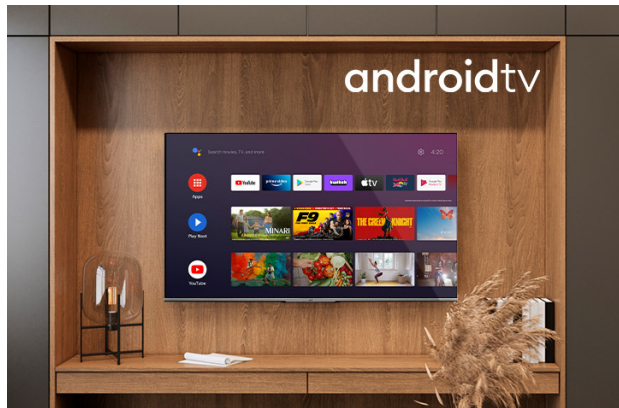

## Android TVs

### LT-32VAH3000

- > Android TV
- > Super Resolution
- > HDR10
- > HD-READY
- > 3 HDMI, 2 USB