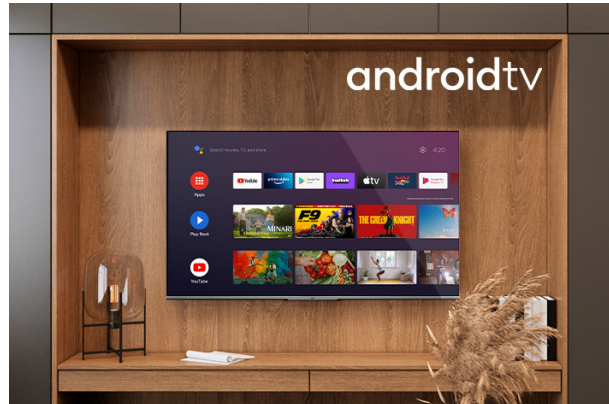

Android Tvs

LT-50VA6100

- > Ultra HD 4K
- > Android TV
- > 4 HDMI, 2 USB
- > Super Resolution
- > Dolby Vision HDR

4K HDR Immersive

4K HDR Immersive Logo обезбедува гаранција за потрошувачите дека нивото на квалитетот на сликата што го вети оваа технологија ќе биде ефективно испорачано и репродуцирано на JVC телевизорите.

Android TV

Истражувајте илјадници филмови, емисии, игри и добијте одговори на вашите прашања на големиот екран со Android TV

Долби визија HDR

Револуција во визијата. Со неверојатна осветленост, контраст и боја, JVC телевизорите оживуваат забава пред вашите очи. Со целосно искористување на максималниот потенцијал на новата технологија за проекција на кино, Dolby Vision дава резултат на префинета, живописна слика што ќе ве натера да заборавите дека гледате на екран.

Дисплај

Големина на екран	50"
Резолуција	3840x2160
Тип на панел	DLED
Осветленост	350

Главни карактеристики

Smart TV	Да
Тип на процесор	QUAD CORE
TV-DVD комби	Не
100Hz	Не

Видео

HDR	Да
Dolby визија HDR	Да
Зголемување на резолуција UHD	Да
Модалитет на слики	Dynamic, Game,Sports, Cinema, Natural, User
Хибридна лог гама (HLG)	Да
Wide Color Gamut	Не
MEMC	Не
Super Resolution	Да
Micro Dimming	Да