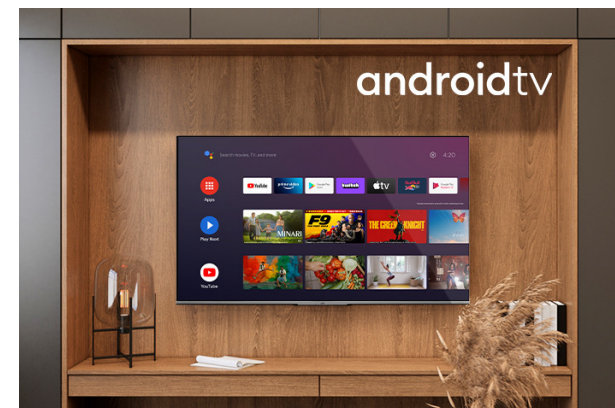

Android Tvs

LT-50VA8000

- > Ultra HD 4K
- > 4 HDMI, 2 USB
- > Android TV
- > Dolby Vision
- > Netflix 4K

Ултра HD (4K)

Фатете ги сите детали на секој агол на екранот со поостри широк опсег на бои. Чувствувајте се како да живеете во шарен виртуелен свет или да сте опкружени со слики на познати уметници во уметничка галерија преку UHD 4K.

Долби визија HDR

Револуција во визијата. Со неверојатна осветленост, контраст и боја, JVC телевизорите оживуваат забава пред вашите очи. Со целосно искористување на максималниот потенцијал на новата технологија за проекција на кино, Dolby Vision дава резултат на префинета, живописна слика што ќе ве натера да заборавите дека гледате на екран.