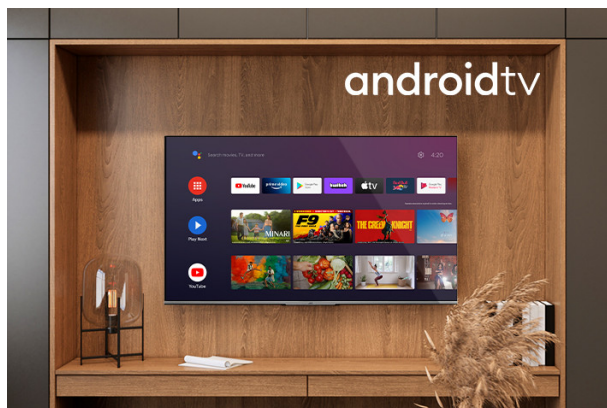

Android Tvs

LT-65VA6100

- > Ultra HD 4K
- > Android TV
- > 4 HDMI, 2 USB
- > Super Resolution
- > Dolby Vision HDR

4K HDR Immersive

4K HDR Immersive Logo обезбедува гаранција за потрошувачите дека нивото на квалитетот на сликата што го вети оваа технологија ќе биде ефективно испорачано и репродуцирано на JVC телевизорите.

Android TV

Истражувајте илјадници филмови, емисии, игри и добијте одговори на вашите прашања на големиот екран со Android TV

Долби визија HDR

Револуција во визијата. Со неверојатна осветленост, контраст и боја, JVC телевизорите оживуваат забава пред вашите очи. Со целосно искористување на максималниот потенцијал на новата технологија за проекција на кино, Dolby Vision дава резултат на префинета, живописна слика што ќе ве натера да заборавите дека гледате на екран.

Дисплај

Големина на екран	65"
Резолуција	3840x2160
Тип на панел	DLED
Осветленост	350

Главни карактеристики

Smart TV	Да
Тип на процесор	QUAD CORE
TV-DVD комби	Не
100Hz	Не

Видео

HDR	Да
Dolby визија HDR	Да
Зголемување на резолуција UHD	Да
Модалитет на слики	Dynamic, Game,Sports, Cinema, Natural, User
Хибридна лог гама (HLG)	Да
Wide Color Gamut	Не
MEMC	Не
Super Resolution	Да
Micro Dimming	Да