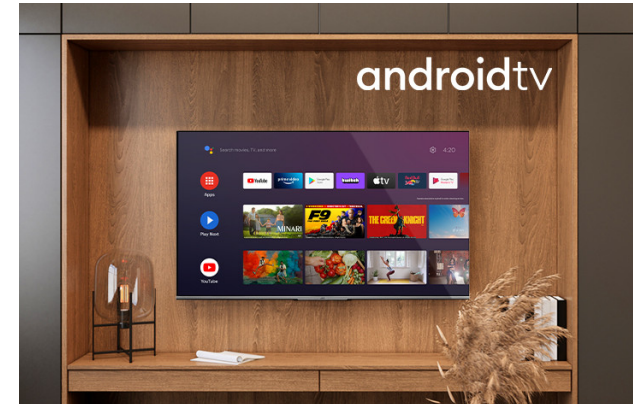

Android TVs

LT-55VA8000

- > Ultra HD 4K
- > 4 HDMI, 2 USB
- > Android TV
- > Dolby Vision
- > Netflix 4K

Ултра HD (4K)

Фатете ги сите детали на секој агол на екранот со поостри широк опсег на бои. Чувствувајте се како да живеете во шарен виртуелен свет или да сте опкружени со слики на познати уметници во уметничка галерија преку UHD 4K.

Долби визија HDR

Револуција во визијата. Со неверојатна осветленост, контраст и боја, JVC телевизорите оживуваат забава пред вашите очи. Со целосно искористување на максималниот потенцијал на новата технологија за проекција на кино, Dolby Vision дава резултат на префинета, живописна слика што ќе ве натера да заборавите дека гледате на екран.