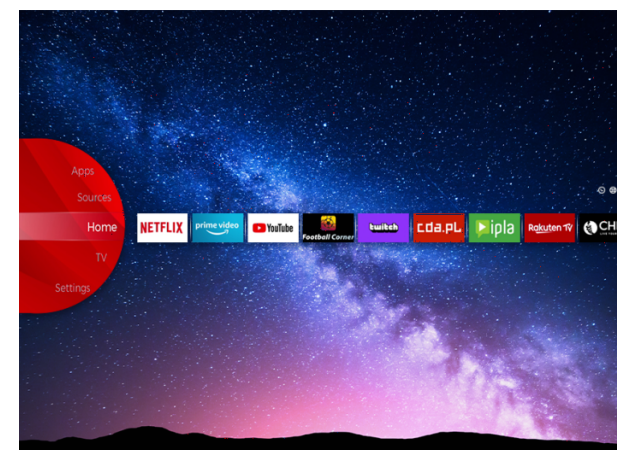

JVC смарт портал

JVC Smart Center ви овозможува пристап до различни содржини на Интернет со едноставно кликување на далечинскиот управувач. Користејќи апликации за Smart TV, во основа, можете да проследувате музика, видеа и филмови во реално време од неколку - апликации. Можете да ги гледате пропуштените епизоди од вашите омилен ТВ емисии преку услуга за израмнување; можете да изнајмите најнови филмови или да гледате видеа на Интернет.