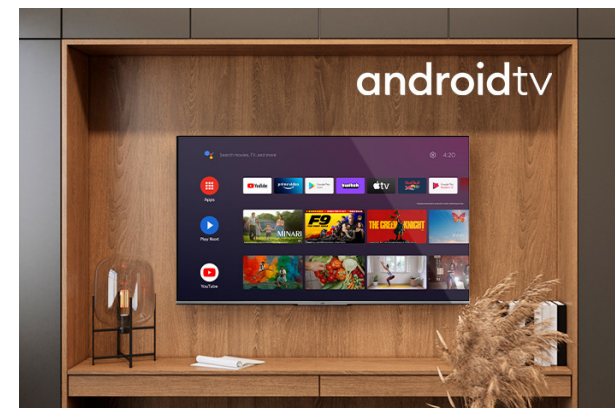

Elite UHD TVs

LT-75VA8900

- > Ultra HD 4K
- > 4 HDMI, 2 USB
- > Android TV
- > Dolby Vision
- > Netflix 4K

Ултра HD (4K)

Фатете ги сите детали на секој агол на екранот со поостри широк опсег на бои. Чувствувајте се како да живеете во шарен виртуелен свет или да сте опкружени со слики на познати уметници во уметничка галерија преку UHD 4K.

Долби визија HDR

Револуција во визијата. Со неверојатна осветленост, контраст и боја, JVC телевизорите оживуваат забава пред вашите очи. Со целосно искористување на максималниот потенцијал на новата технологија за проекција на кино, Dolby Vision дава резултат на префинета, живописна слика што ќе ве натера да заборавите дека гледате на екран.