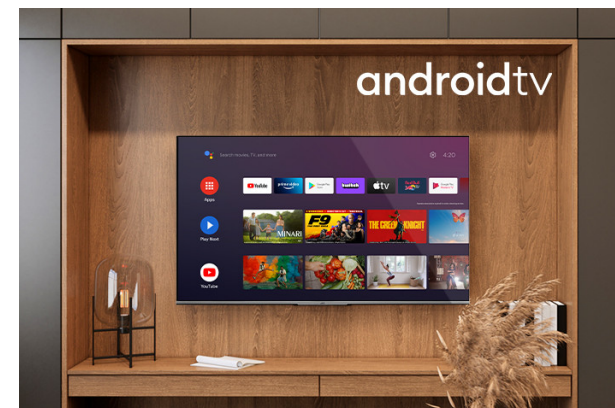

JVC

Elite UHD TVs

LT-55VA8900

- > Ultra HD 4K
- > 4 HDMI, 2 USB
- > Android TV
- > Dolby Vision
- > Netflix 4K

Ултра HD (4K)

Фатете ги сите детали на секој агол на екранот со поостри широк опсег на бои. Чувствувајте се како да живеете во шарен виртуелен свет или да сте опкружени со слики на познати уметници во уметничка галерија преку UHD 4K.

Долби визија HDR

Револуција во визијата. Со неверојатна осветленост, контраст и боја, JVC телевизорите оживуваат забава пред вашите очи. Со целосно искористување на максималниот потенцијал на новата технологија за проекција на кино, Dolby Vision дава резултат на префинета, живописна слика што ќе ве натера да заборавите дека гледате на екран.