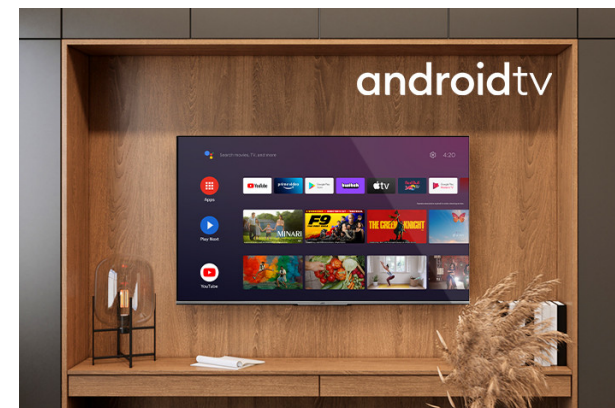

JVC

Elite UHD TVs

LT-65VA8900

- > Netflix 4K
- > Ultra HD 4K
- > 4 HDMI, 2 USB
- > Android TV
- > Dolby Vision

Ултра HD (4K)

Фатете ги сите детали на секој агол на екранот со поостри широк опсег на бои. Чувствувајте се како да живеете во шарен виртуелен свет или да сте опкружени со слики на познати уметници во уметничка галерија преку UHD 4K.

Долби визија HDR

Револуција во визијата. Со неверојатна осветленост, контраст и боја, JVC телевизорите оживуваат забава пред вашите очи. Со целосно искористување на максималниот потенцијал на новата технологија за проекција на кино, Dolby Vision дава резултат на префинета, живописна слика што ќе ве натера да заборавите дека гледате на екран.