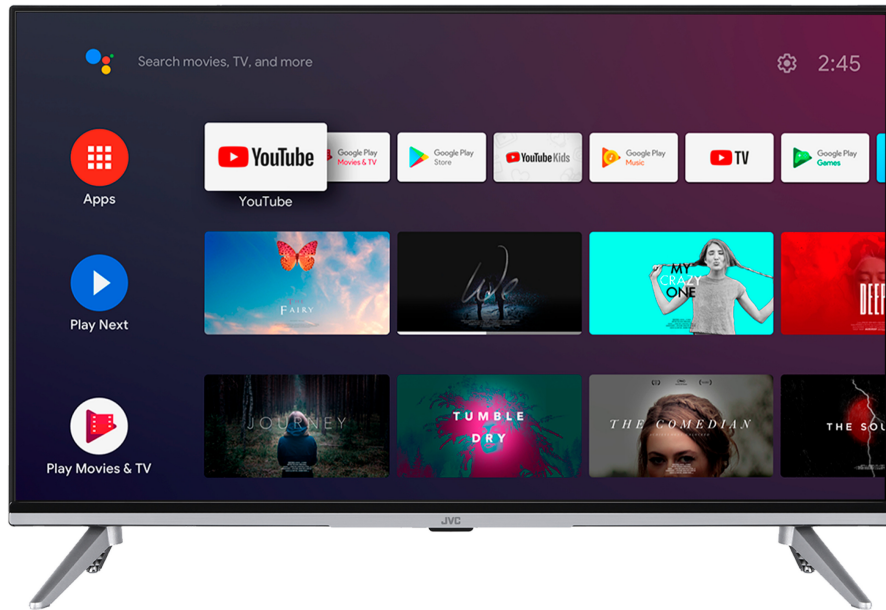

JVC

FULL HD/HD TVs

LT-32VAF5000

- > FULL HD
- > Android TV
- > 3 HDMI, 2 USB
- > Super Resolution
- > HDR10

Super Resolution

HDR10

WiFi
CERTIFIED

NETFLIX

YouTube

Google Play
Movies & TV

Chromecast
built-in

prime video

Bluetooth™

FHD

Благодарение на FHD резолуцијата на екранот, вашиот телевизор прикажува слики подетално од било кога. Со квалитет на екранот 1080p, нема да пропуштите никакви детали во вашата содржина со зголемена јасност на сликата.

Дисплај

| | |
|----------------------|-----------|
| Големина на екран | 32" |
| Резолуција | 1920x1080 |
| Тип на панел | DLED |
| Осветленост | 250 |
| Широк спектар на бои | Не |

Главни карактеристики