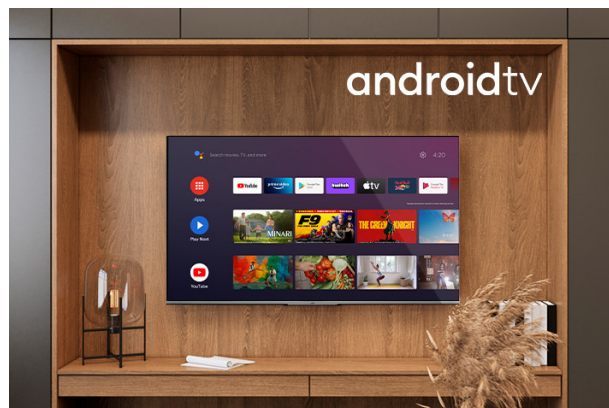

YouTube

Google Play
Movies & TV

Chromecast
built-in

prime video

Bluetooth™

FHD

Благодарение на FHD резолуцијата на екранот, вашиот телевизор прикажува слики подетално од било кога. Со квалитет на екранот 1080p, нема да пропуштите никакви детали во вашата содржина со зголемена јасност на сликата.