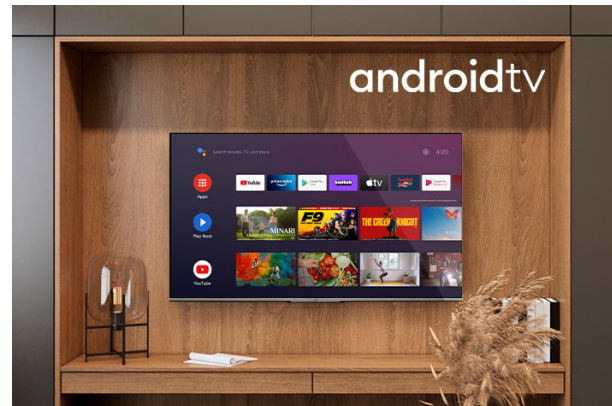

JVC

FULL HD/HD TVs
Android Tvs

LT-32VAF5300

- > FULL HD (1920X1080)
- > 3 HDMI & 2 USB
- > Android TV
- > HDR10
- > Super Resolution & Micro Dimming

FHD

Благодарение на FHD резолуцијата на екранот, вашиот телевизор прикажува слики подетално од било кога. Со квалитет на екранот 1080p, нема да пропуштите никакви детали во вашата содржина со зголемена јасност на сликата.