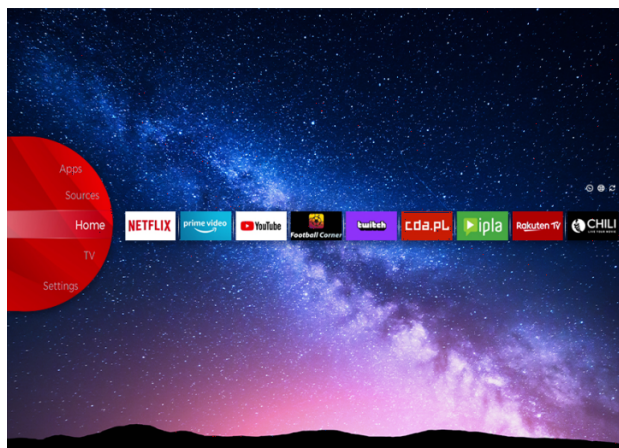

JVC

FULL HD/HD TVs

LT-32VF5000

- > FULL HD
- > 3 HDMI, 2 USB
- > Smart TV
- > Netflix
- > Dolby Audio

Bluetooth™

USB CLONING

NETFLIX

YouTube

JVC смарт портал

JVC Smart Center ви овозможува пристап до различни содржини на Интернет со едноставно кликување на далечинскиот управувач. Користејќи апликации за Smart TV, во основа, можете да проследувате музика, видеа и филмови во реално време од неколку - апликации. Можете да ги гледате пропуштените епизоди од вашите омилени ТВ емисии преку услуга за израмнување; можете да изнајмите најнови филмови или да гледате видеа на Интернет.

Долби аудио

Го подобрува аудио искуството за репродукција на звучници. Dolby Audio Processing (DAP) е пакет технологии за пост -обработка дизајнирани да го подобрат искуството за репродукција на звук на ТВ користејќи ТВ звучници.