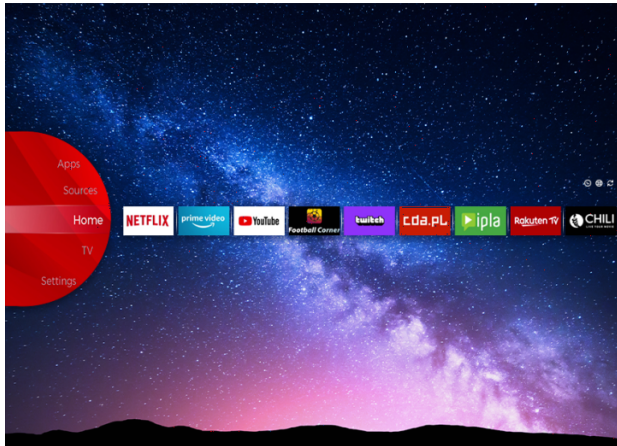

JVC

FULL HD/HD TVs

LT-43VF5000

- > FULL HD
- > 3 HDMI, 2 USB
- > Smart TV
- > Netflix
- > Super Resolution

NETFLIX

JVC смарт портал

JVC Smart Center ви овозможува пристап до различни содржини на Интернет со едноставно кликување на далечинскиот управувач. Користејќи апликации за Smart TV, во основа, можете да проследувате музика, видеа и филмови во реално време од неколку - апликации. Можете да ги гледате пропуштените епизоди од вашите омилен ТВ емисии преку услуга за израмнување; можете да изнајмите најнови филмови или да гледате видеа на Интернет.

Долби аудио

Го подобрува аудио искуството за репродукција на звучници. Dolby Audio Processing (DAP) е пакет технологии за пост -обработка дизајнирани да го подобрат искуството за репродукција на звук на ТВ користејќи ТВ звучници.