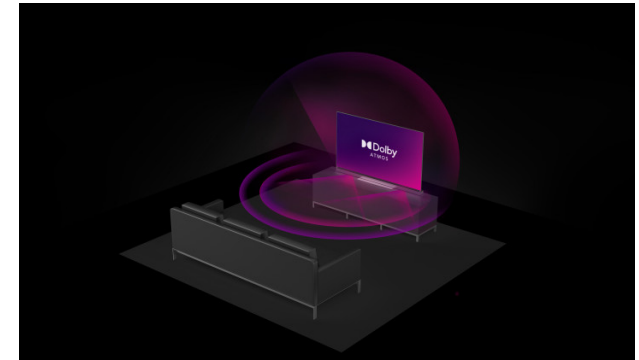

JVC

OLED

LT-65V09100

- > OLED 100Hz
- > Ultra HD 4K
- > 3 HDMI, 2 USB
- > Game Mode (ALLM Feature)
- > Dolby Atmos & Dolby Vision HDR

MEMC

Алгоритам за надминување на замаглувањето на движењето и ефектот на движење при движење на објекти. Технологијата MEMC открива шеми на движење на предметите и применува интерполација помеѓу пиксели, обезбедувајќи многу поспорно видео искуство.

4K HDR Immersive

4K HDR Immersive Logo обезбедува гаранција за потрошувачите дека нивото на квалитетот на сликата што го вети оваа технологија ќе биде ефективно испорачано и репродуцирано на JVC телевизорите.

Dolby Atmos

Потрошувачот може да го доживее Dolby Atmos во кино и да го добие истото искуство со Dolby Atmos во домот како ниедно друго звучно решение.

➤ Дисплај

Големина на екран	65
Резолуција	3840x2160
Тип на панел	OLED
Широк спектар на бои	Да