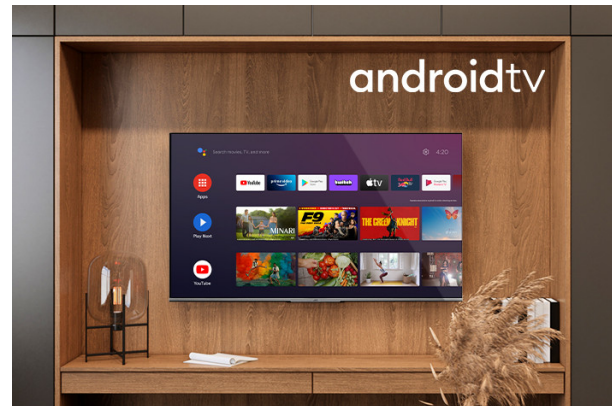

UHD TVs

LT-43VA3000

- > Ultra HD 4K
- > 4 HDMI, 2 USB
- > Android TV
- > Dolby Vision HDR
- > Super Resolution

4K HDR Immersive

4K HDR Immersive Logo обезбедува гаранција за потрошувачите дека нивото на квалитетот на сликата што го вети оваа технологија ќе биде ефективно испорачано и репродуцирано на JVC телевизорите.

Android TV

Истражувајте илјадници филмови, емисии, игри и добијте одговори на вашите прашања на големиот екран со Android TV

Долби визија HDR

Револуција во визијата. Со неверојатна осветленост, контраст и боја, JVC телевизорите оживуваат забава пред вашите очи. Со целосно искористување на максималниот потенцијал на новата технологија за проекција на кино, Dolby Vision дава резултат на префинета, живописна слика што ќе ве натера да заборавите дека гледате на екран.