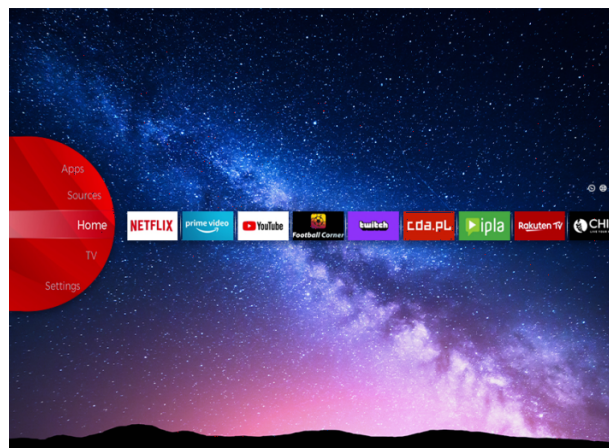

JVC

UHD TVs

LT-43VU3900

- > Ultra HD 4K
- > 2 HDMI, 1 USB
- > Smart TV
- > Netflix 4K

NETFLIX

Ултра HD (4K)

Фатете ги сите детали на секој агол на екранот со поостри широк опсег на бои. Чувствувајте се како да живеете во шарен виртуелен свет или да сте опкружени со слики на познати уметници во уметничка галерија преку UHD 4K.

JVC смарт портал

JVC Smart Center ви овозможува пристап до различни содржини на Интернет со едноставно кликување на далечинскиот управувач. Користејќи апликации за Smart TV, во основа, можете да проследувате музика, видеа и филмови во реално време од неколку - апликации. Можете да ги гледате пропуштените епизоди од вашите омилени ТВ емисии преку услуга за израмнување; можете да изнајмите најнови филмови или да гледате видеа на Интернет.