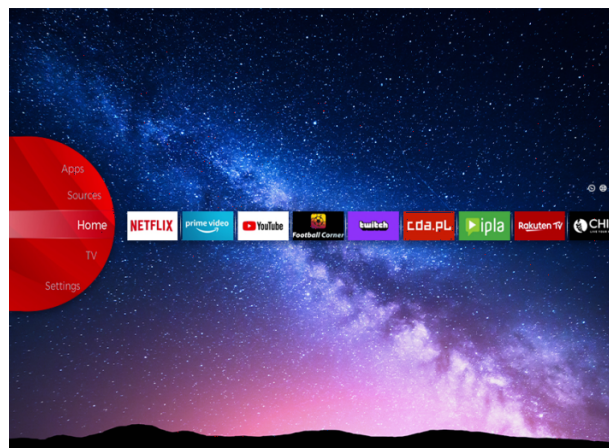

## UHD TVs

LT-43VU3905

- > Ultra HD 4K
- > 2 HDMI, 1 USB
- > Smart TV
- > Netflix 4K
- > Dolby Audio

**NETFLIX**

## Ултра HD (4K)

Фатете ги сите детали на секој агол на екранот со поостри широк опсег на бои. Чувствувајте се како да живеете во шарен виртуелен свет или да сте опкружени со слики на познати уметници во уметничка галерија преку UHD 4K.

## JVC смарт портал

JVC Smart Center ви овозможува пристап до различни содржини на Интернет со едноставно кликување на далечинскиот управувач. Користејќи апликации за Smart TV, во основа, можете да проследувате музика, видеа и филмови во реално време од неколку - апликации. Можете да ги гледате пропуштените епизоди од вашите омилени ТВ емисии преку услуга за израмнување; можете да изнајмите најнови филмови или да гледате видеа на Интернет.