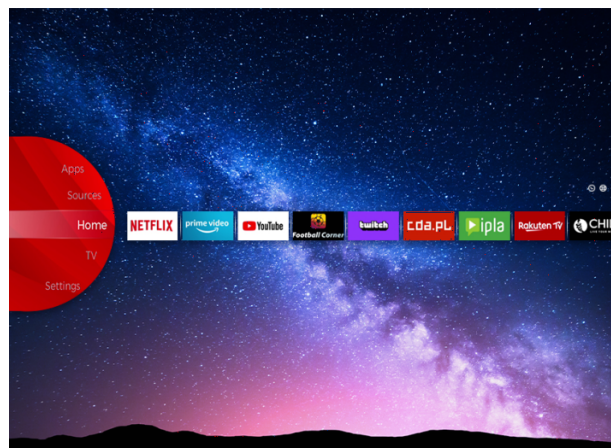

NETFLIX

Bluetooth

YouTube

prime video

WiFi
CERTIFIED

Built in Alexa with Mic

Оставете ги уредите Алекса да пуштаат музика, да добиваат информации, вести, временски услови и многу повеќе со гласовна контрола преку вградени микрофони. Алекса интеграцијата со JVC телевизорите ви помага во секојдневните задачи и уживајте во вашето време дома повеќе.

JVC смарт портал

JVC Smart Center ви овозможува пристап до различни содржини на Интернет со едноставно кликување на далечинскиот управувач. Користејќи апликации за Smart TV, во основа, можете да проследувате музика, видеа и филмови во реално време од неколку - апликации. Можете да ги гледате пропуштените епизоди од вашите омилени ТВ емисии преку услуга за израмнување; можете да изнајмите најнови филмови или да гледате видеа на Интернет.