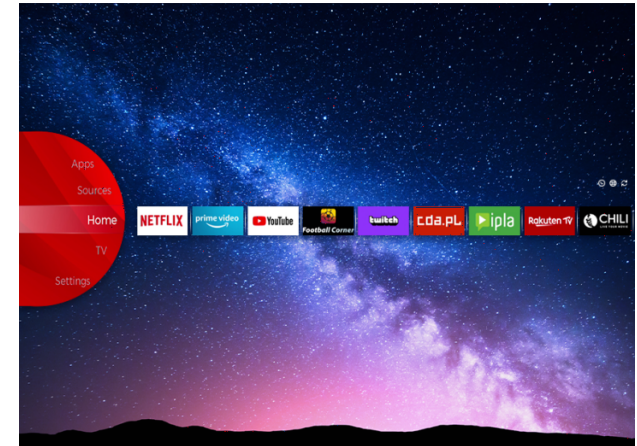

JVC смарт портал

JVC Smart Center ви овозможува пристап до различни содржини на Интернет со едноставно кликување на далечинскиот управувач. Користејќи апликации за Smart TV, во основа, можете да проследувате музика, видеа и филмови во реално време од неколку - апликации. Можете да ги гледате пропуштените епизоди од вашите омилен ТВ емисии преку услуга за израмнување; можете да изнајмите најнови филмови или да гледате видеа на Интернет.