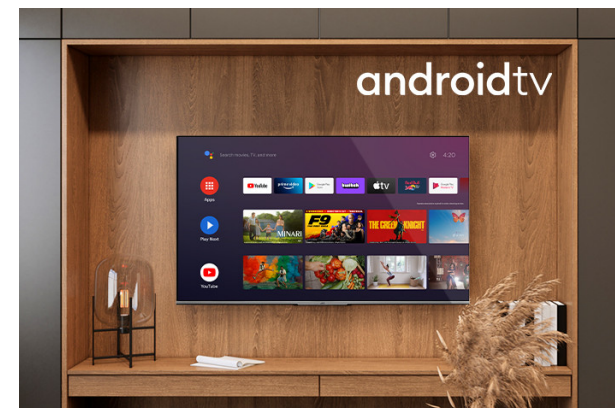

JVC

UHD TVs

LT-50VA6900

- > Ultra HD 4K
- > 4 HDMI, 2 USB
- > Android TV
- > Dolby Vision
- > Netflix 4K

Ултра HD (4K)

Фатете ги сите детали на секој агол на екранот со поостри широк опсег на бои. Чувствувајте се како да живеете во шарен виртуелен свет или да сте опкружени со слики на познати уметници во уметничка галерија преку UHD 4K.

Долби визија HDR

Револуција во визијата. Со неверојатна осветленост, контраст и боја, JVC телевизорите оживуваат забава пред вашите очи. Со целосно искористување на максималниот потенцијал на новата технологија за проекција на кино, Dolby Vision дава резултат на префинета, живописна слика што ќе ве натера да заборавите дека гледате на екран.