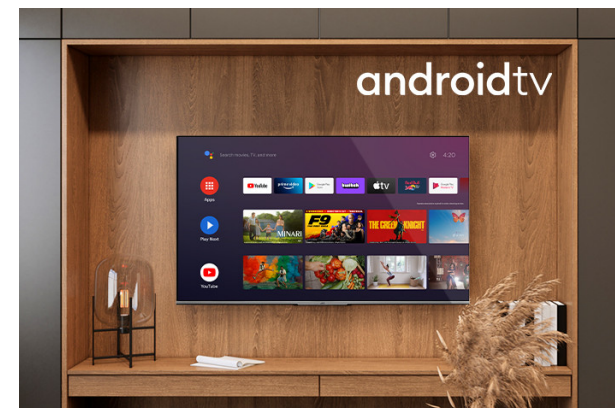

Android TV

Истражувајте илјадници филмови, емисии, игри и добијте одговори на вашите прашања на големиот екран со Android TV