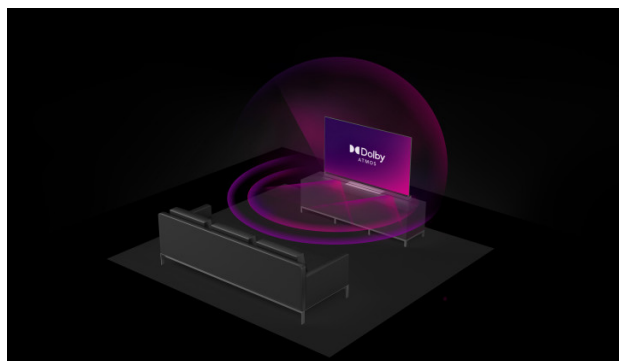

JVC

UHD TVs

LT-50VU3100

- > Ultra HD 4K
- > Smart TV
- > 3 HDMI, 1 USB
- > Dolby Vision HDR
- > Super Resolution

Dolby Atmos

Потрошувачот може да го доживее Dolby Atmos во кино и да го добие истото искуство со Dolby Atmos во домот како ниедно друго звучно решение.

4K HDR Immersive

4K HDR Immersive Logo обезбедува гаранција за потрошувачите дека нивото на квалитетот на сликата што го вети оваа технологија ќе биде ефективно испорачано и репродуцирано на JVC телевизорите.