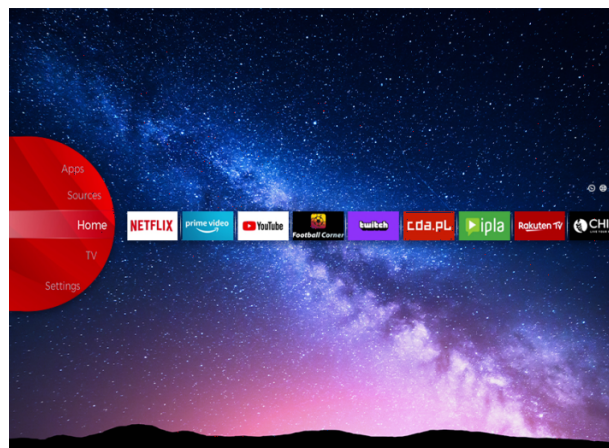

JVC

UHD TVs

LT-50VU3900

- > Dolby Audio
- > Ultra HD 4K
- > 2 HDMI, 1 USB
- > Smart TV
- > Netflix 4K

NETFLIX

Ултра HD (4K)

Фатете ги сите детали на секој агол на екранот со поостри широк опсег на бои. Чувствувајте се како да живеете во шарен виртуелен свет или да сте опкружени со слики на познати уметници во уметничка галерија преку UHD 4K.

JVC смарт портал

JVC Smart Center ви овозможува пристап до различни содржини на Интернет со едноставно кликување на далечинскиот управувач. Користејќи апликации за Smart TV, во основа, можете да проследувате музика, видеа и филмови во реално време од неколку - апликации. Можете да ги гледате пропуштените епизоди од вашите омилени ТВ емисии преку услуга за израмнување; можете да изнајмите најнови филмови или да гледате видеа на Интернет.