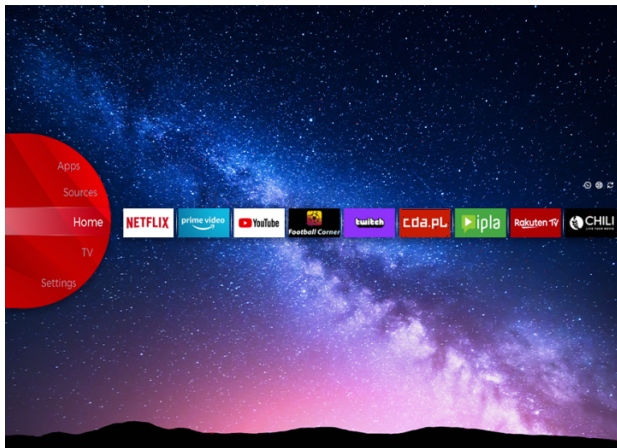

## UHD TVs

LT-50VU6100

- > Ultra HD 4K
- > Smart TV
- > 3 HDMI, 2 USB
- > Dolby Atmos & Dolby Vision HDR
- > MEMC

Super Resolution

Micro Dimming

dts x

NETFLIX

prime video

## JVC смарт портал

JVC Smart Center ви овозможува пристап до различни содржини на Интернет со едноставно кликување на далечинскиот управувач. Користејќи апликации за Smart TV, во основа, можете да проследувате музика, видеа и филмови во реално време од неколку - апликации. Можете да ги гледате пропуштените епизоди од вашите омилени ТВ емисии преку услуга за израмнување; можете да изнајмите најнови филмови или да гледате видеа на Интернет.