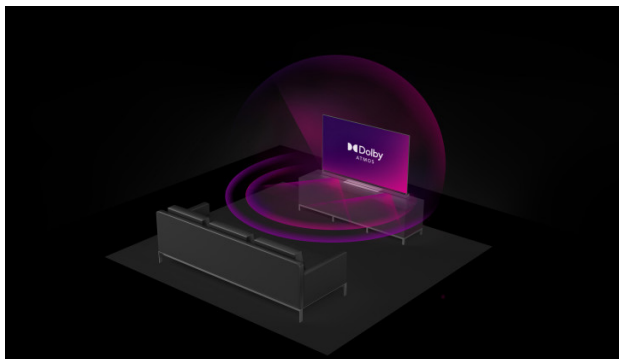

JVC

UHD TVs

LT-55VU3100

- > Ultra HD 4K
- > Smart TV
- > 3 HDMI, 1 USB
- > Dolby Vision HDR
- > Super Resolution

Dolby Atmos

Потрошувачот може да го доживее Dolby Atmos во кино и да го добие истото искуство со Dolby Atmos во домот како ниедно друго звучно решение.

4K HDR Immersive

4K HDR Immersive Logo обезбедува гаранција за потрошувачите дека нивото на квалитетот на сликата што го вети оваа технологија ќе биде ефективно испорачано и репродуцирано на JVC телевизорите.