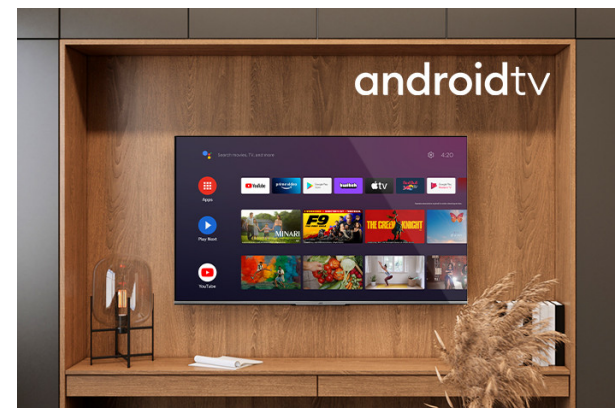

JVC

UHD TVs

LT-58VA6900

- > Ultra HD 4K
- > 4 HDMI, 2 USB
- > Android TV
- > Dolby Vision
- > Netflix 4K

Ултра HD (4K)

Фатете ги сите детали на секој агол на екранот со поостри широк опсег на бои. Чувствувајте се како да живеете во шарен виртуелен свет или да сте опкружени со слики на познати уметници во уметничка галерија преку UHD 4K.

Долби визија HDR

Револуција во визијата. Со неверојатна осветленост, контраст и боја, JVC телевизорите оживуваат забава пред вашите очи. Со целосно искористување на максималниот потенцијал на новата технологија за проекција на кино, Dolby Vision дава резултат на префинета, живописна слика што ќе ве натера да заборавите дека гледате на екран.