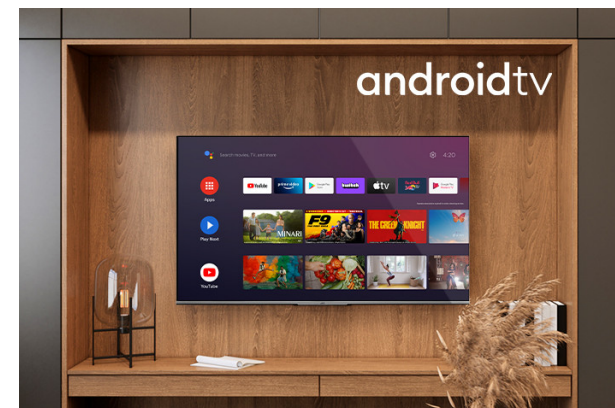

JVC

UHD TVs

LT-58VA6955

- > Ultra HD 4K
- > 4 HDMI, 2 USB
- > Android TV
- > Dolby Vision
- > Netflix 4K

Ултра HD (4K)

Фатете ги сите детали на секој агол на екранот со поостри широк опсег на бои. Чувствувајте се како да живеете во шарен виртуелен свет или да сте опкружени со слики на познати уметници во уметничка галерија преку UHD 4K.

Долби визија HDR

Револуција во визијата. Со неверојатна осветленост, контраст и боја, JVC телевизорите оживуваат забава пред вашите очи. Со целосно искористување на максималниот потенцијал на новата технологија за проекција на кино, Dolby Vision дава резултат на префинета, живописна слика што ќе ве натера да заборавите дека гледате на екран.