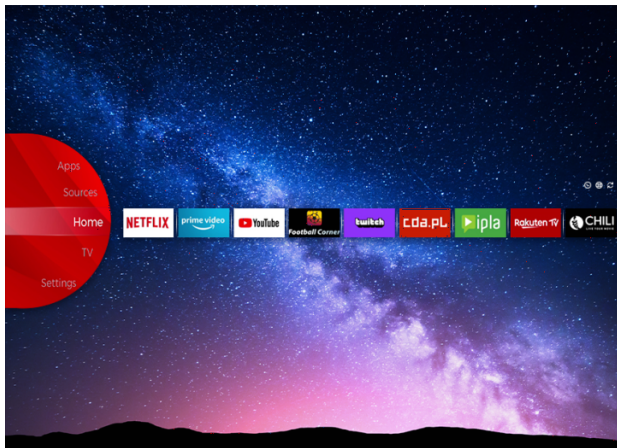

## UHD TVs

LT-58VU6100

- > Ultra HD 4K
- > Smart TV
- > 3 HDMI, 2 USB
- > Dolby Atmos & Dolby Vision HDR
- > MEMC

Super Resolution

Micro Dimming

DTS X

NETFLIX

YouTube

## JVC смарт портал

JVC Smart Center ви овозможува пристап до различни содржини на Интернет со едноставно кликување на далечинскиот управувач. Користејќи апликации за Smart TV, во основа, можете да проследувате музика, видеа и филмови во реално време од неколку - апликации. Можете да ги гледате пропуштените епизоди од вашите омилени ТВ емисии преку услуга за израмнување; можете да изнајмите најнови филмови или да гледате видеа на Интернет.