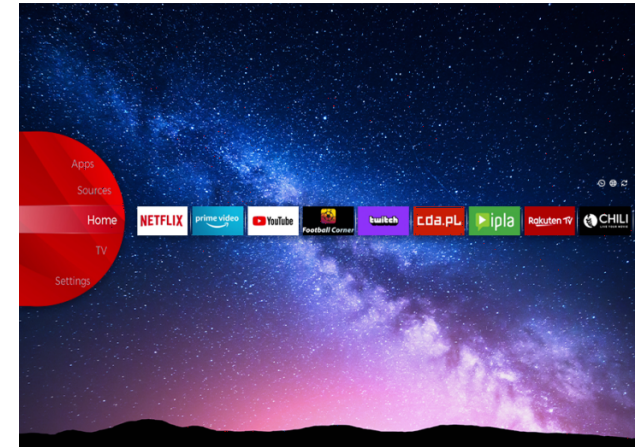

UHD TVs

LT-58VU8100

- > Ultra HD 4K
- > Smart TV
- > 3 HDMI, 1 USB
- > Built in Alexa with Mic
- > Dolby Atmos & Dolby Vision HDR

4K HDR Immersive

4K HDR Immersive Logo обезбедува гаранција за потрошувачите дека нивото на квалитетот на сликата што го вети оваа технологија ќе биде ефективно испорачано и репродуцирано на JVC телевизорите.

Built in Alexa with Mic

Оставете ги уредите Алекса да пуштаат музика, да добиваат информации, вести, временски услови и многу повеќе со гласовна контрола преку вградени микрофони. Алекса интеграцијата со JVC телевизорите ви помага во секојдневните задачи и уживајте во вашето време дома повеќе.

JVC смарт портал

JVC Smart Center ви овозможува пристап до различни содржини на Интернет со едноставно кликување на далечинскиот управувач. Користејќи апликации за Smart TV, во основа, можете да проследувате музика, видеа и филмови во реално време од неколку - апликации. Можете да ги гледате пропуштените епизоди од вашите омилен ТВ емисии преку услуга за израмнување; можете да изнајмите најнови филмови или да гледате видеа на Интернет.