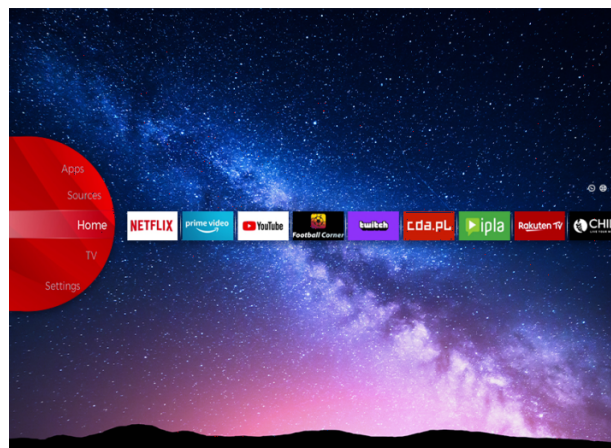

## UHD TVs

LT-65VU3900

- > Ultra HD 4K
- > 3 HDMI, 1 USB
- > Smart TV
- > Netflix 4K
- > Dolby Audio

**NETFLIX**

## Ултра HD (4K)

Фатете ги сите детали на секој агол на екранот со поостри широк опсег на бои. Чувствувајте се како да живеете во шарен виртуелен свет или да сте опкружени со слики на познати уметници во уметничка галерија преку UHD 4K.

## JVC смарт портал

JVC Smart Center ви овозможува пристап до различни содржини на Интернет со едноставно кликување на далечинскиот управувач. Користејќи апликации за Smart TV, во основа, можете да проследувате музика, видеа и филмови во реално време од неколку - апликации. Можете да ги гледате пропуштените епизоди од вашите омилени ТВ емисии преку услуга за израмнување; можете да изнајмите најнови филмови или да гледате видеа на Интернет.