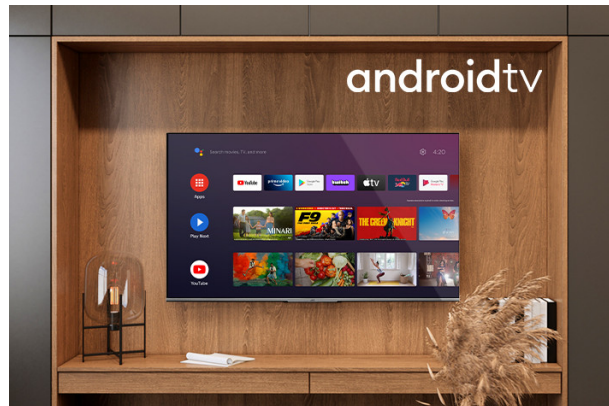

Android TV

Истражувајте илјадници филмови, емисии, игри и добијте одговори на вашите прашања на големиот екран со Android TV