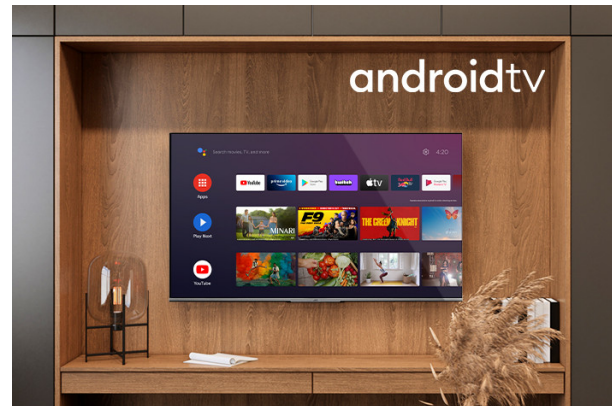

JVC

UHD TVs

Android TVs

LT-55VA3200

- > 4K ULTRA HD
- > ANDROID TV
- > 3 HDMI, 2 USB
- > DOLBY ATMOS & DOLBY VISION HDR

Долби визија HDR

Революција во визијата. Со неверојатна осветленост, контраст и боја, JVC телевизорите оживуваат забава пред вашите очи. Со целосно искористување на максималниот потенцијал на новата технологија за проекција на кино, Dolby Vision дава резултат на префинета, живописна слика што ќе ве натера да заборавите дека гледате на екран.