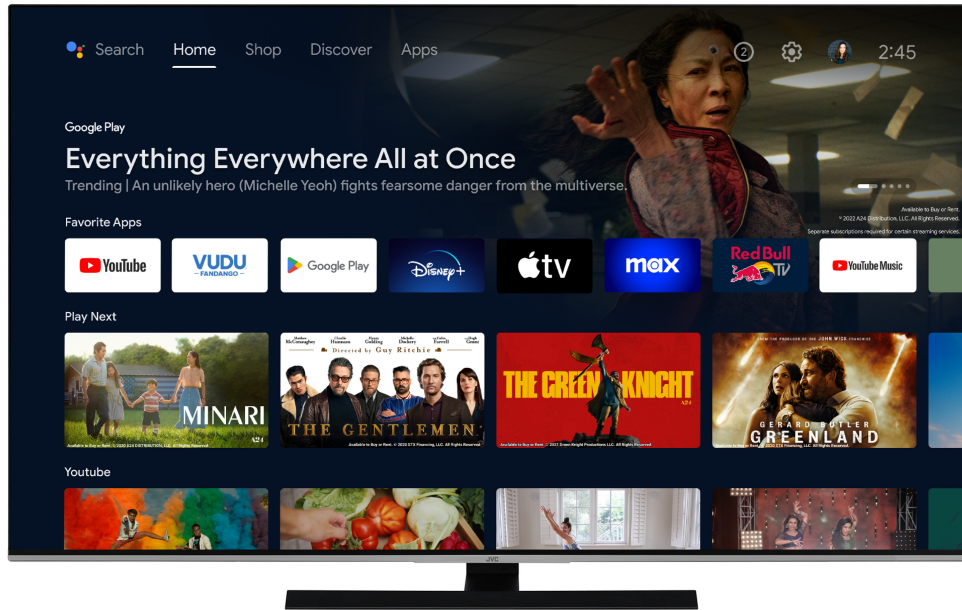

JVC

UHD TVs
Android TVs
QLED

LT-55VAQ7200

- > 4K ULTRA HD (3840X2160)
- > 3 HDMI & 2 USB
- > QLED Android TV
- > Dolby Vision HDR & HDR10+
- > MEMC

Dolby Vision

HDR10

Super Resolution

dts x