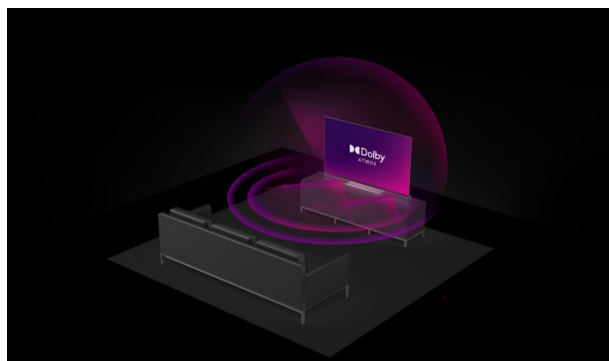

JVC

UHD TVs
Android TVs

LT-65VA3200

- > 4K ULTRA HD
- > ANDROID TV
- > 3 HDMI, 2 USB
- > DOLBY ATMOS & DOLBY VISION HDR

4K HDR Immersive

4K HDR Immersive Logo обезбедува гаранција за потрошувачите дека нивото на квалитетот на сликата што го вети оваа технологија ќе биде ефективно испорачано и репродуцирано на JVC телевизорите.

Dolby Atmos

Потрошувачот може да го доживее Dolby Atmos во кино и да го добие истото искуство со Dolby Atmos во домот како ниедно друго звучно решение.

HDR10

Високиот динамички опсег овозможува видео и слики со многу поголема осветленост, контраст и подобра точност на боите од она што беше можно во минатото.