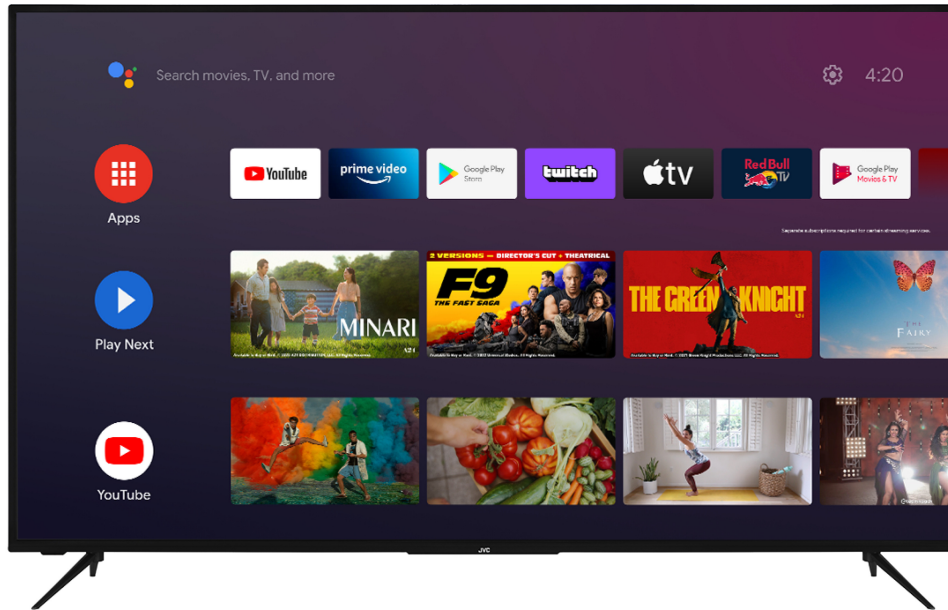

JVC

UHD TVs
Android TVs

LT-65VA3200

- > 4K ULTRA HD
- > ANDROID TV
- > 3 HDMI, 2 USB
- > DOLBY ATMOS & DOLBY VISION HDR

4K HDR Immersive

4K HDR Immersive Logo обезбедува гаранција за потрошувачите дека нивото на квалитетот на сликата што го вети оваа технологија ќе биде ефективно испорачано и репродуцирано на JVC телевизорите.

Дисплај

Panel Luminance (Typical) (Cd/m2)	350
Motion Rate	50HZ
Viewing Angle	178/178
Големина на екран	65
Резолуција	4K ULTRA HD (3840X2160)

Главни карактеристики

Series	UHD
Smart TV	Да
Тип на процесор	QUAD CORE