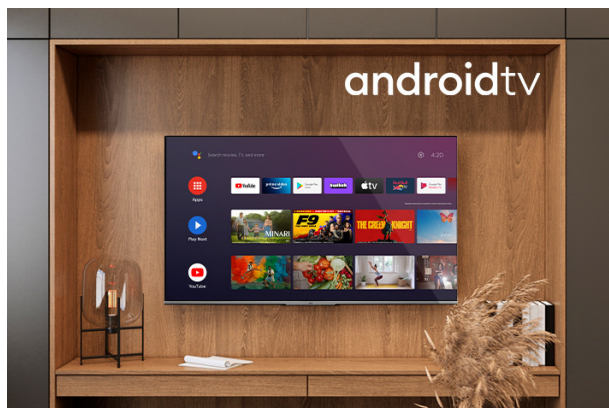

## Telewizory Android TV

LT-43VA7100

- > Ultra HD 4K
- > Android TV
- > 4 HDMI, 2 USB
- > Super Resolution
- > Dolby Vision HDR

## Tryb 4K HDR Immersive

Prezentujemy nowy wymiar rozrywki o wyjątkowej jakości opartej na technologii 4K HDR Immersive, oryginalnie stworzonej i zastosowanej w telewizorach JVC. Przygotuj się na zapierające dech w piersiach obrazy, realistyczne barwy i niezrównaną jasność, dzięki którym znajdziesz się w środku każdej sceny.