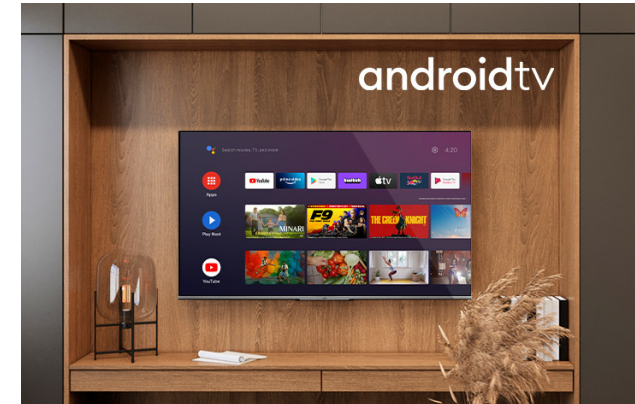

JVC

Telewizory Android TV QLED

LT-43VAQ8100

- > Ultra HD 4K
- > QLED
- > Android TV
- > 3 HDMI, 2 USB
- > Super Resolution

NETFLIX

Super Resolution

Tryb 4K HDR Immersive

Prezentujemy nowy wymiar rozrywki o wyjątkowej jakości opartej na technologii 4K HDR Immersive, oryginalnie stworzonej i zastosowanej w telewizorach JVC. Przygotuj się na zapierające dech w piersiach obrazy, realistyczne barwy i niezrównaną jasność, dzięki którym znajdziesz się w środku każdej sceny.

QLED

Zobacz jeszcze lepsze kolory dzięki technologii Quantum Dot QLED. Ciesz się wrażeniami wzrokowymi niezależnie od tego, czy jest to najnowszy hit, czy trzymający w napięciu serial. Delektuj się prawdziwymi barwami, głębszą czernią, intensywnym kontrastem i oszałamiającą jasnością, które wyznaczają nowe standardy telewizyjnych emocji. Standard Quantum Dot pozwala odtworzyć 90% odcieni z gamy kolorów DC1-P3, zapewniając zadziwiające poziomy jakości barw i precyzji obrazu. Szukaj doskonałości. Wybierz telewizor QLED i odkryj prawdziwą moc najnowocześniejszej technologii. Witamy w nowej erze wciągającej rozrywki.