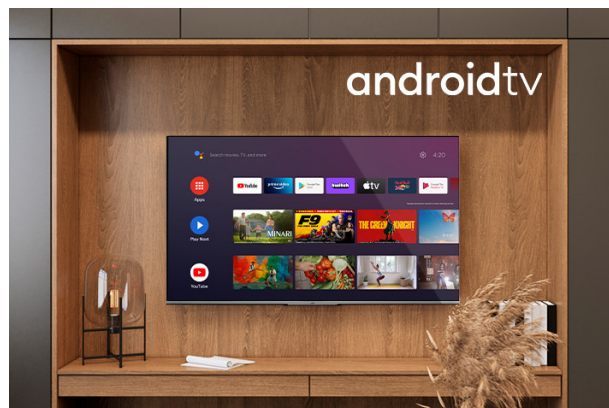

Telewizory Android TV

LT-50VA7100

- > Ultra HD 4K
- > Android TV
- > 4 HDMI, 2 USB
- > Super Resolution
- > Dolby Vision HDR

Tryb 4K HDR Immersive

Prezentujemy nowy wymiar rozrywki o wyjątkowej jakości opartej na technologii 4K HDR Immersive, oryginalnie stworzonej i zastosowanej w telewizorach JVC. Przygotuj się na zapierające dech w piersiach obrazy, realistyczne barwy i niezrównaną jasność, dzięki którym znajdziesz się w środku każdej sceny.

Android TV

Poznaj tysiące filmów, programów i gier. Wyszukuj materiały w internecie na dużym ekranie z systemem Android TV

Dolby Vision HDR

Rewolucja w wizji. Telewizory JVC ożywiają rozrywkę na Twoich oczach z niesamowitą jasnością, kontrastem i kolorem. Dolby Vision to pełne wykorzystanie maksymalnego potencjału nowej technologii projekcji kinowej. Technologia ta zapewnia wyrafinowany, realistyczny obraz, który sprawi, że zapomnisz, że patrzysz na ekran.