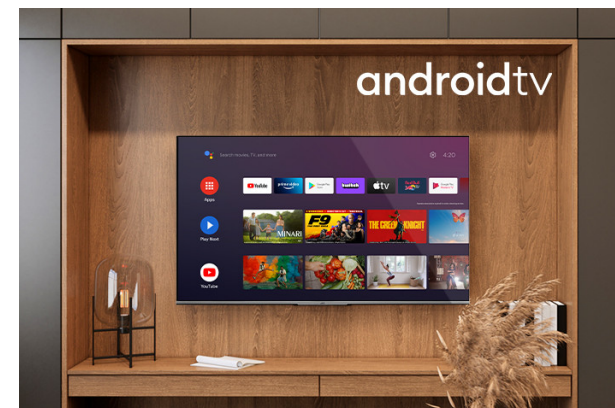

Android TV

Poznaj tysiące filmów, programów i gier. Wyszukuj materiały w internecie na dużym ekranie z systemem Android TV