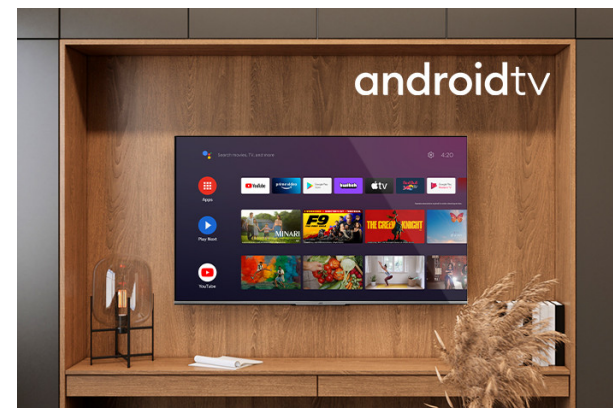

Telewizory Android TV QLED

LT-50VAQ8100

- > Ultra HD 4K
- > QLED
- > Android TV
- > 3 HDMI, 2 USB
- > Super Resolution

Tryb 4K HDR Immersive

Prezentujemy nowy wymiar rozrywki o wyjątkowej jakości opartej na technologii 4K HDR Immersive, oryginalnie stworzonej i zastosowanej w telewizorach JVC. Przygotuj się na zapierające dech w piersiach obrazy, realistyczne barwy i niezrównaną jasność, dzięki którym znajdziesz się w środku każdej sceny.

QLED

Zobacz jeszcze lepsze kolory dzięki technologii Quantum Dot QLED. Ciesz się wrażeniami wzrokowymi niezależnie od tego, czy jest to najnowszy hit, czy trzymający w napięciu serial. Delektuj się prawdziwymi barwami, głębszą czernią, intensywnym kontrastem i oszałamiającą jasnością, które wyznaczają nowe standardy telewizyjnych emocji. Standard Quantum Dot pozwala odtworzyć 90% odcieni z gamy kolorów DC1-P3, zapewniając zadziwiające poziomy jakości barw i precyzji obrazu. Szukaj doskonałości. Wybierz telewizor QLED i odkryj prawdziwą moc najnowocześniejszej technologii. Witamy w nowej erze wciągającej rozrywki.