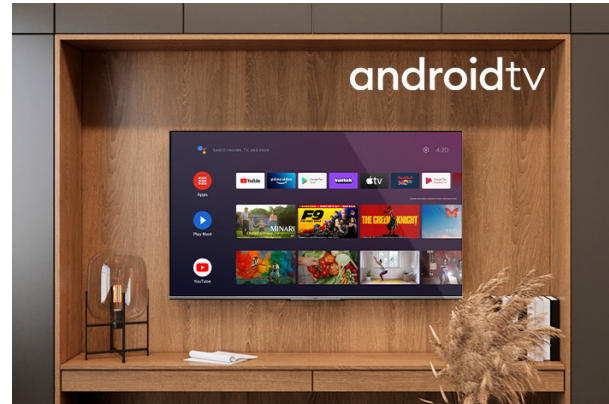

Telewizory Android TV

LT-65VA6100

- > Ultra HD 4K
- > Android TV
- > 4 HDMI, 2 USB
- > Super Resolution
- > Dolby Vision HDR

Tryb 4K HDR Immersive

Prezentujemy nowy wymiar rozrywki o wyjątkowej jakości opartej na technologii 4K HDR Immersive, oryginalnie stworzonej i zastosowanej w telewizorach JVC. Przygotuj się na zapierające dech w piersiach obrazy, realistyczne barwy i niezrównaną jasność, dzięki którym znajdziesz się w środku każdej sceny.

Android TV

Poznaj tysiące filmów, programów i gier. Wyszukuj materiały w internecie na dużym ekranie z systemem Android TV

Dolby Vision HDR

Rewolucja w wizji. Telewizory JVC ożywiają rozrywkę na Twoich oczach z niesamowitą jasnością, kontrastem i kolorem. Dolby Vision to pełne wykorzystanie maksymalnego potencjału nowej technologii projekcji kinowej. Technologia ta zapewnia wyrafinowany, realistyczny obraz, który sprawi, że zapomnisz, że patrzysz na ekran.