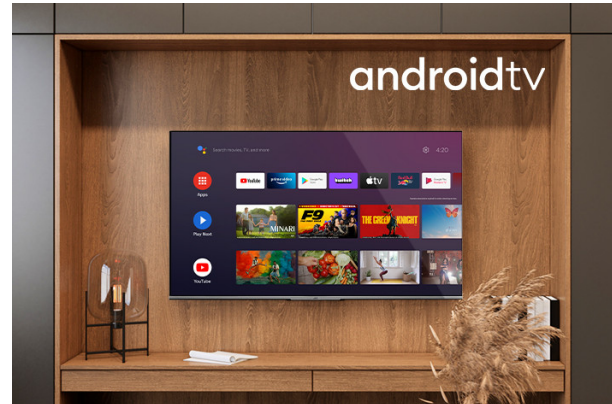

### LT-65VA7100

- > Ultra HD 4K
- > Android TV
- > 4 HDMI, 2 USB
- > Super Resolution
- > Dolby Vision HDR

## Tryb 4K HDR Immersive

Prezentujemy nowy wymiar rozrywki o wyjątkowej jakości opartej na technologii 4K HDR Immersive, oryginalnie stworzonej i zastosowanej w telewizorach JVC. Przygotuj się na zapierające dech w piersiach obrazy, realistyczne barwy i niezrównaną jasność, dzięki którym znajdziesz się w środku każdej sceny.