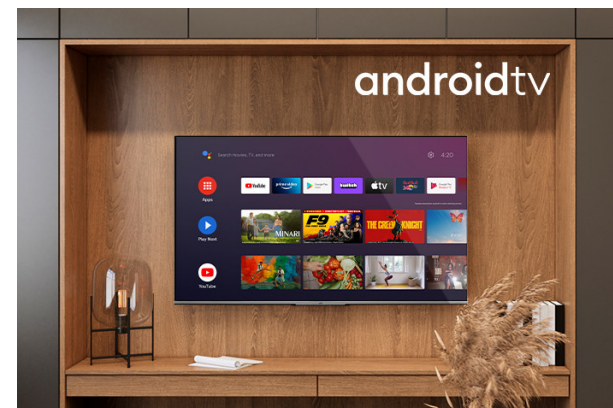

Telewizory Android TV QLED

LT-65VAQ8100

- > Ultra HD 4K
- > QLED
- > Android TV
- > 3 HDMI, 2 USB
- > Super Resolution

Tryb 4K HDR Immersive

Prezentujemy nowy wymiar rozrywki o wyjątkowej jakości opartej na technologii 4K HDR Immersive, oryginalnie stworzonej i zastosowanej w telewizorach JVC. Przygotuj się na zapierające dech w piersiach obrazy, realistyczne barwy i niezrównaną jasność, dzięki którym znajdziesz się w środku każdej sceny.

QLED

Zobacz jeszcze lepsze kolory dzięki technologii Quantum Dot QLED. Ciesz się wrażeniami wzrokowymi niezależnie od tego, czy jest to najnowszy hit, czy trzymający w napięciu serial. Delektuj się prawdziwymi barwami, głębszą czernią, intensywnym kontrastem i oszałamiającą jasnością, które wyznaczają nowe standardy telewizyjnych emocji. Standard Quantum Dot pozwala odtworzyć 90% odcieni z gamy kolorów DC1-P3, zapewniając zadziwiające poziomy jakości barw i precyzji obrazu. Szukaj doskonałości. Wybierz telewizor QLED i odkryj prawdziwą moc najnowocześniejszej technologii. Witamy w nowej erze wciągającej rozrywki.